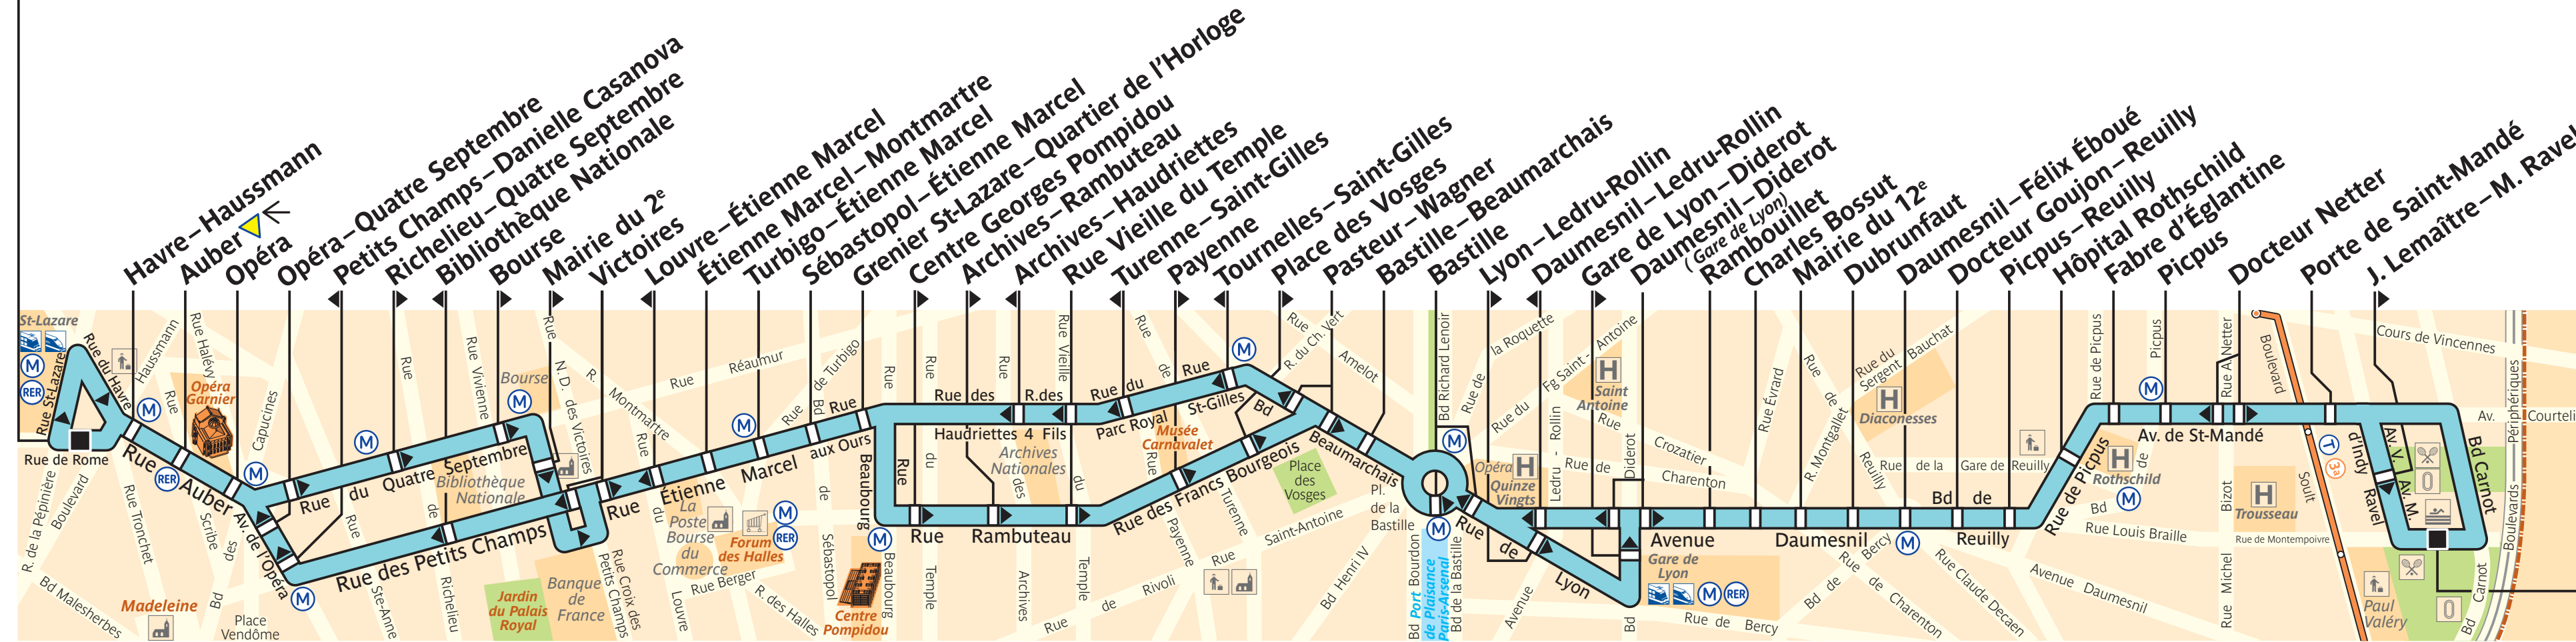

29

@ **rtp.fr**

☎ **32 46**
0,34 €/min.

📱 **wap.rtp.fr**
+ applis mobiles

✉ **RATP**
Service clientèle
TSA 81250
75564 Paris Cedex 12

Gare Saint-Lazare

Porte de Montempoivre

ZONE TARIFAIRE 1

♿ Arrêt non accessible aux UFR